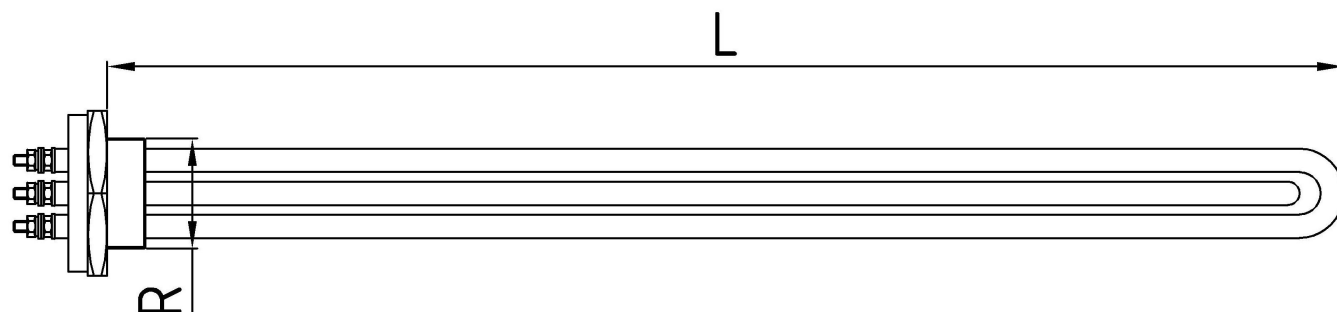

grijači za centralna grijanja i druge velike spremnike/heating elements for big tanks
- trofazni / monofazni

CODE	snaga/napon	L (mm)	R
A60101	2x2000W/230V	450	5/4"
A60102	3x3000W/230V	450	5/4"
A60103	3x2000W/230V	450	5/4"
A60104	2x3000W/230V	450	5/4"
A60105	3x2000W/230V	450	6/4"
A60106	3x2000W/230V	600	6/4"
A60107	2x3000W/230V	450	6/4"
A60108	3x3000W/230V	450	6/4"
A60109	3x3000W/230V	600	6/4"
A60110	3x2000W/230V	600	2"